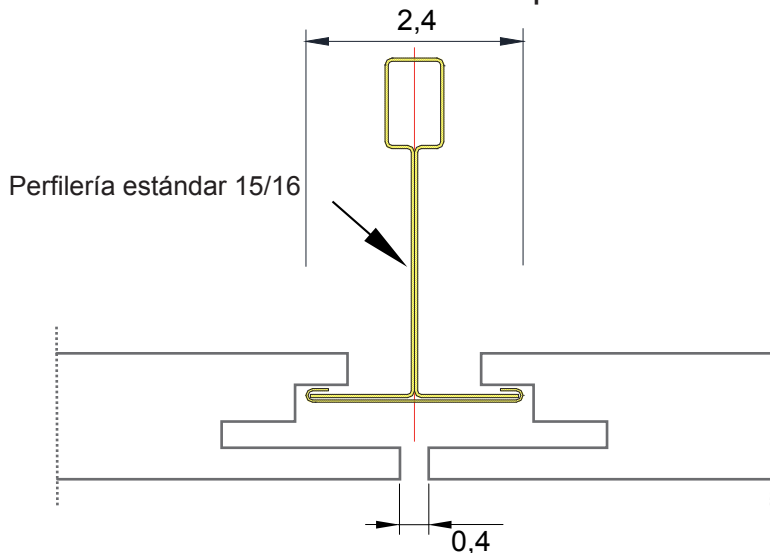

Palmeta 61x122 Vista superior

Instalación de Palmeta con perfil metálico

Palmeta 61x122 Vista Frente con corte

CARACTERÍSTICAS:

- . Fácil de instalar
- . Registrable una a una
- . Antisismico
- . Instalado con varilla metálica y fijación regulable
- . MDF certificado LEED/FSC

BAU
m a d e r a

Cielo Bau System Madera Natural 61x122cm

PLANO PARA APROBACIÓN DEL CLIENTE
Cielo Bau System Madera Natural 61x122 cm