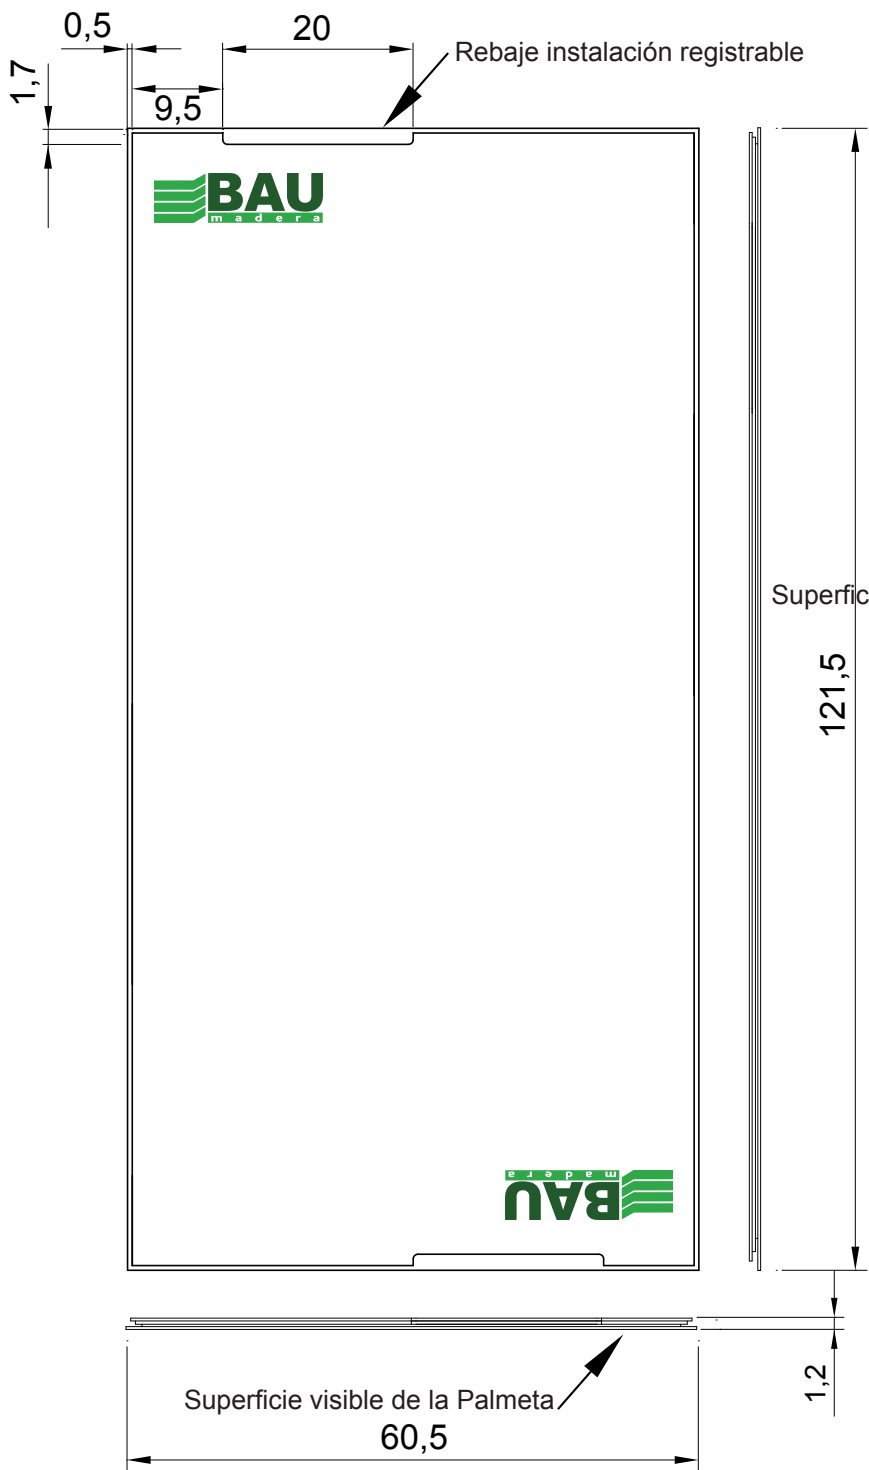

Palmeta 61x122 Vista superior

Instalación de Palmeta con perfil metálico

Palmeta 61x122 Vista Frente con corte

CARACTERÍSTICAS:

- . Fácil de instalar
- . Registrable una a una
- . Antisismico
- . Instalado con varilla metálica y fijación regulable
- . MDF certificado LEED/FSC

BAU
m a d e r a

Cielo Bau System Madera Natural 61x122cm

PLANO PARA APROBACIÓN DEL CLIENTE
Cielo Bau System Madera Natural 61x122 cm