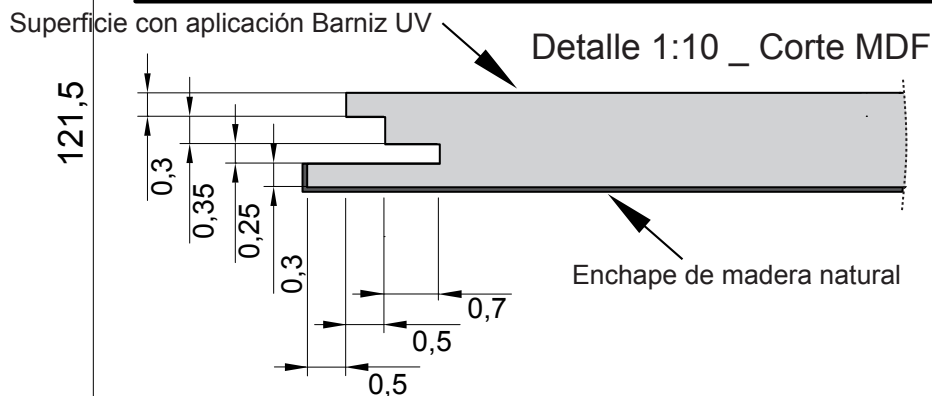

Palmeta 61x122 Vista superior

Instalación de Palmeta con perfil metálico

Palmeta 61x122 Vista Frente con corte

CARACTERÍSTICAS:

- . Fácil de instalar
- . Registrable una a una
- . Antisismico
- . Instalado con varilla metálica y fijación regulable
- . MDF certificado LEED/FSC

BAU
m a d e r a

Cielo Bau System Madera Natural 61x122cm

PLANO PARA APROBACIÓN DEL CLIENTE
Cielo Bau System Madera Natural 61x122 cm