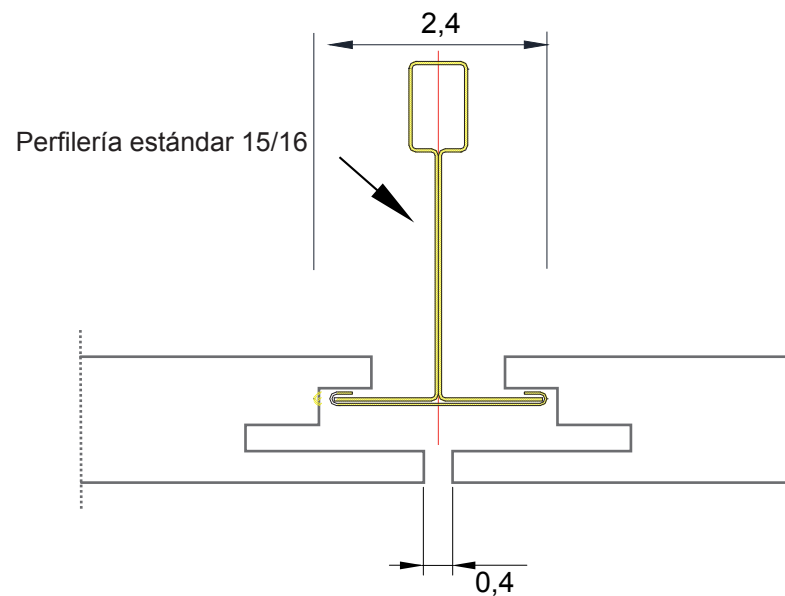

Palmeta 61x61 Vista superior

CARACTERÍSTICAS:

- . Fácil de instalar
- . Registrable una a una
- . Antisismico
- . Instalado con varilla metálica y fijación regulable
- . MDF certificado LEED/FSC

Instalación de Palmeta con perfil metálico

Palmeta 61x61 Vista Frente con corte

PLANO PARA APROBACIÓN DEL CLIENTE
Cielo Bau System Madera Natural 61x61 cm