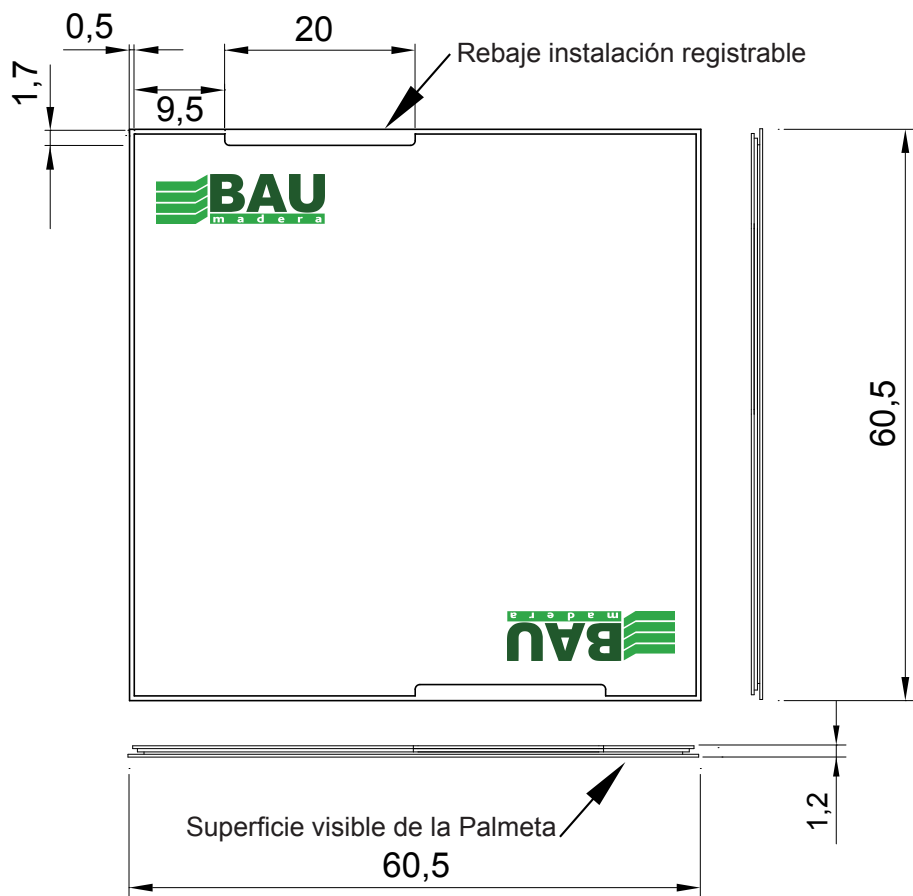

Palmeta 61x61 Vista superior

CARACTERÍSTICAS:

- . Fácil de instalar
- . Registrable una a una
- . Antisismico
- . Instalado con varilla metálica y fijación regulable
- . MDF certificado LEED/FSC

Instalación de Palmeta con perfil metálico

Palmeta 61x61 Vista Frente con corte

PLANO PARA APROBACIÓN DEL CLIENTE
Cielo Bau System Madera Natural 61x61 cm