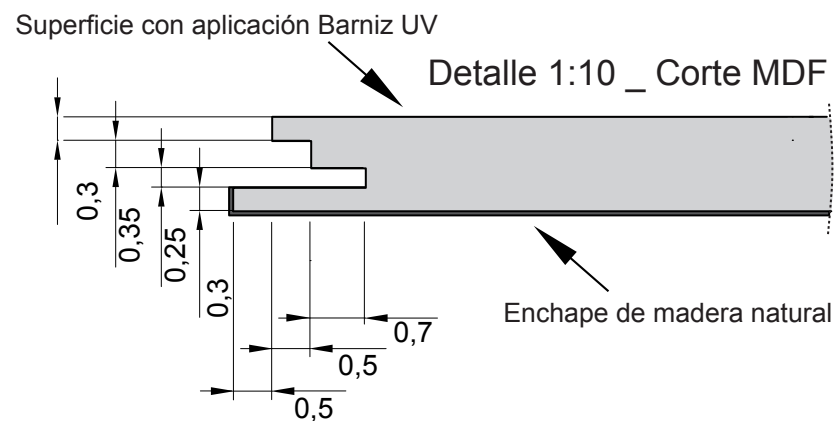

Palmeta 61x61 Vista superior

CARACTERÍSTICAS:

- . Fácil de instalar
- . Registrable una a una
- . Antisismico
- . Instalado con varilla metálica y fijación regulable
- . MDF certificado LEED/FSC

Instalación de Palmeta con perfil metálico

Palmeta 61x61 Vista Frente con corte

PLANO PARA APROBACIÓN DEL CLIENTE
Cielo Bau System Madera Natural 61x61 cm