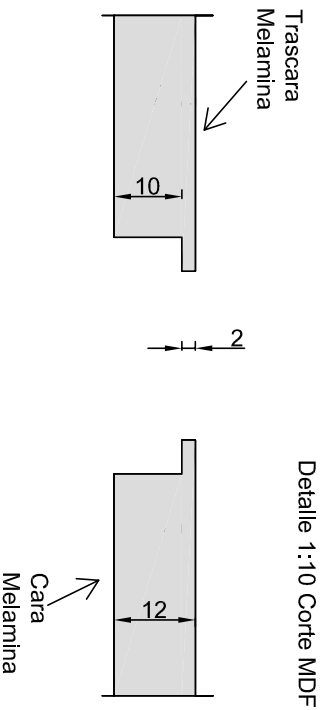

## Palmeta 61x L cm, vista trascara

### CARACTERÍSTICAS

Fácil de instalar  
Registrable una a una  
Antisísmico  
Mdf certificado Leed/FSC

Instalación de Palmeta con perfil metálico 9/16 (14mm)

## Vista corte lateral Palmeta (610mm)

## Vista corte longitudinal Palmeta ( L mm)

PLANO PARA APROBACIÓN DEL CLIENTE  
Cielo Bau System Pasillo Melamina 61x L cm

201801963

Cielo Bau System Pasillo Melamina 61x L cm