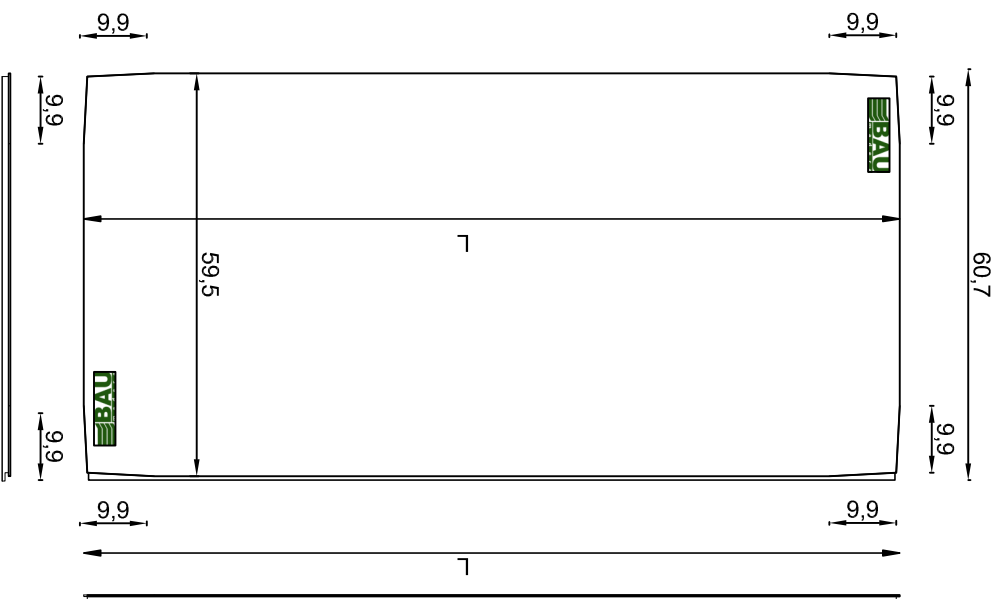

## Palmeta 61x L cm, vista trascara

### CARACTERÍSTICAS

Fácil de instalar  
Registrable una a una  
Antisísmico  
Mdf certificado Leed/FSC

Instalación de Palmeta con perfil metálico 9/16 (14mm)

## Vista corte lateral Palmeta (610mm)

## Vista corte longitudinal Palmeta ( L mm)

PLANO PARA APROBACIÓN DEL CLIENTE  
Cielo Bau System Pasillo Melamina 61x L cm

201801963

Cielo Bau System Pasillo Melamina 61x L cm