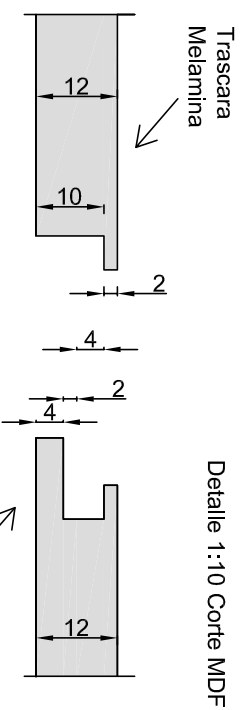

## Palmeta 61x L cm, vista trascara

### CARACTERÍSTICAS

Fácil de instalar  
Registrable una a una  
Antisísmico  
Mdf certificado Leed/FSC

Instalación de Palmeta con perfil metálico 9/16 (14mm)

## Vista corte lateral Palmeta (610mm)

## Vista corte longitudinal Palmeta ( L mm)

PLANO PARA APROBACIÓN DEL CLIENTE  
Cielo Bau System Pasillo Melamina 61x L cm

201801963

Cielo Bau System Pasillo Melamina 61x L cm