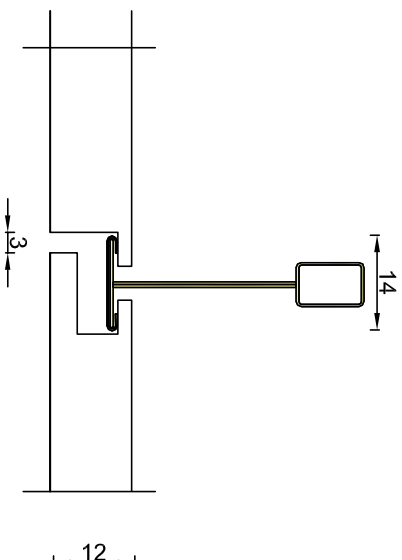

## Palmeta 61x L cm, vista trascara

### CARACTERÍSTICAS

Fácil de instalar  
Registrable una a una  
Antisísmico  
Mdf certificado Leed/FSC

Instalación de Palmeta con perfil metálico 9/16 (14mm)

## Vista corte lateral Palmeta (610mm)

## Vista corte longitudinal Palmeta ( L mm)

PLANO PARA APROBACIÓN DEL CLIENTE  
Cielo Bau System Pasillo Melamina 61x L cm

201801963

Cielo Bau System Pasillo Melamina 61x L cm