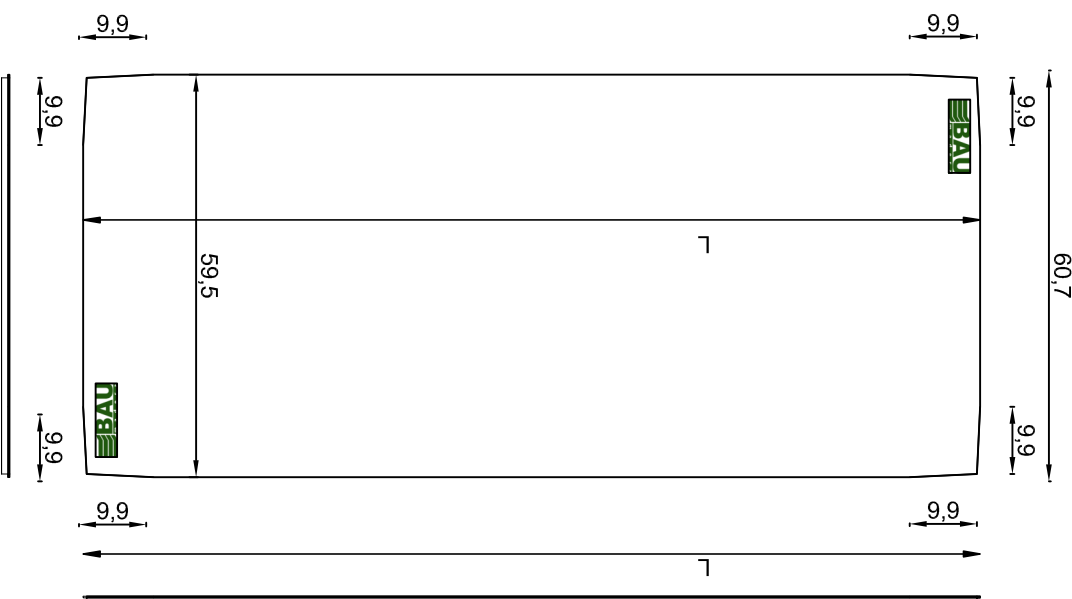

Cielo Bau Ultra Liviano XL Canto Rebajado

(61x L , Lde 122 cm a 244 cm)

Palmeta 61x L, vista trascara

CARACTERÍSTICAS

- Fácil de instalar
- Registrable una a una
- Antisísmico
- Mdf certificado Leed/FSC

Instalación de Palmeta con perfil metálico 9/16 (14mm)

Vista corte Palmeta (L mm) lateral y longitudinal

PLANO PARA APROBACIÓN DEL CLIENTE
Cielo Bau System Pasillo Melamina 61x L cm