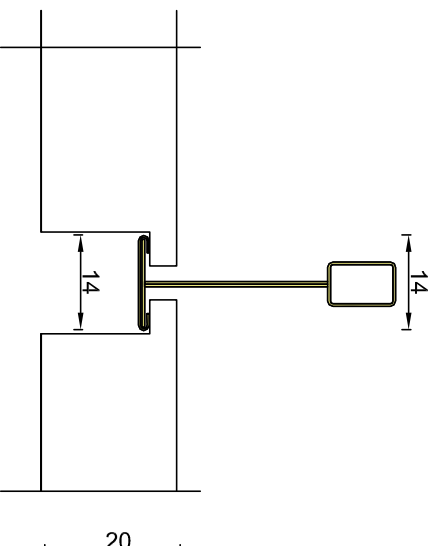

Cielo Bau Ultra Liviano XL Canto Rebajado

(61x L , Lde 122 cm a 244 cm)

Palmeta 61x L, vista trascara

CARACTERÍSTICAS

- Fácil de instalar
- Registrable una a una
- Antisísmico
- Mdf certificado Leed/FSC

Instalación de Palmeta con perfil metálico 9/16 (14mm)

Vista corte Palmeta (L mm) lateral y longitudinal

PLANO PARA APROBACIÓN DEL CLIENTE
Cielo Bau System Pasillo Melamina 61x L cm