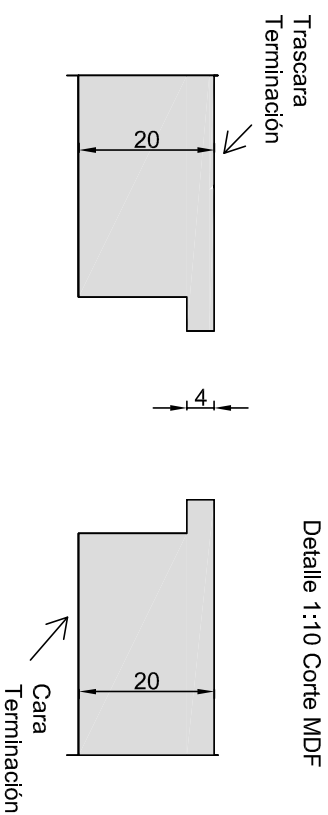

Cielo Bau Ultra Liviano XL Canto Rebajado

(61x L , Lde 122 cm a 244 cm)

Palmeta 61x L, vista trascara

CARACTERÍSTICAS

- Fácil de instalar
- Registrable una a una
- Antisísmico
- Mdf certificado Leed/FSC

Instalación de Palmeta con perfil metálico 9/16 (14mm)

Vista corte Palmeta (L mm) lateral y longitudinal

PLANO PARA APROBACIÓN DEL CLIENTE
Cielo Bau System Pasillo Melamina 61x L cm