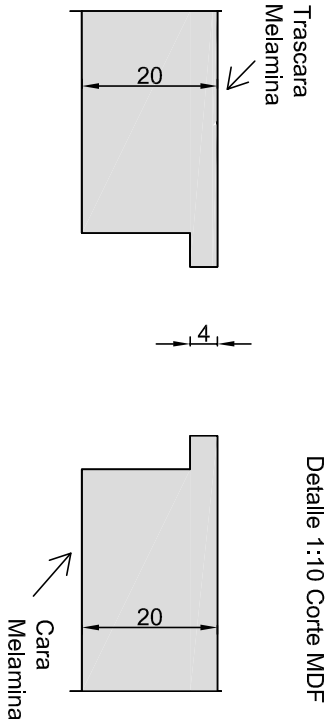

Cielo Bau Ultra Liviano XL Pasillo 61x L cm

201801963 (L de 122 cm a 244 cm)

Instalación de Palmeta con perfil metálico 9/16 (14mm)

Vista corte lateral Palmeta (610mm)

Vista corte longitudinal Palmeta (L mm)

Palmeta 61x L, vista trascara

CARACTERÍSTICAS

- Fácil de instalar
- Registrable una a una
- Antisísmico
- Mdf certificado Leed/FSC

PLANO PARA APROBACIÓN DEL CLIENTE
Cielo Bau System Pasillo Melamina 61x L cm