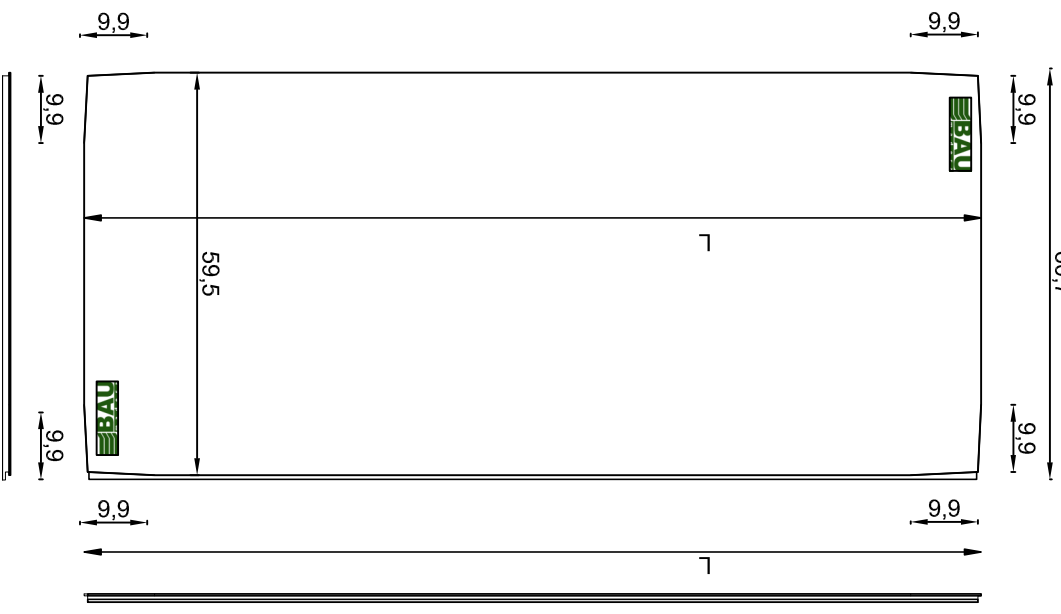

Cielo Bau Ultra Liviano XL Pasillo 61x L cm

201801963 (L de 122 cm a 244 cm)

Instalación de Palmeta con perfil metálico 9/16 (14mm)

Vista corte lateral Palmeta (610mm)

Vista corte longitudinal Palmeta (L mm)

Palmeta 61x L, vista trascara

CARACTERÍSTICAS

- Fácil de instalar
- Registrable una a una
- Antisísmico
- Mdf certificado Leed/FSC

PLANO PARA APROBACIÓN DEL CLIENTE
Cielo Bau System Pasillo Melamina 61x L cm