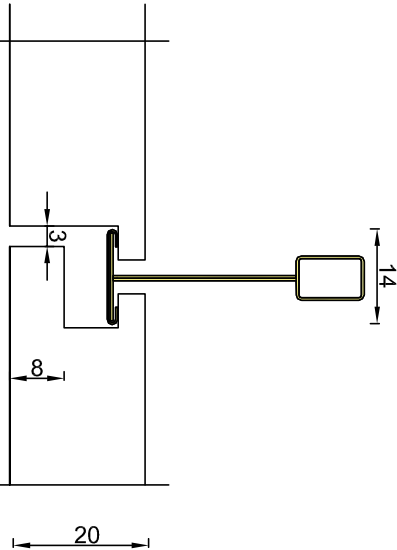

Cielo Bau Ultra Liviano XL Pasillo 61x L cm

201801963 (L de 122 cm a 244 cm)

Instalación de Palmeta con perfil metálico 9/16 (14mm)

Vista corte lateral Palmeta (610mm)

Vista corte longitudinal Palmeta (L mm)

Palmeta 61x L, vista trascara

CARACTERÍSTICAS

- Fácil de instalar
- Registrable una a una
- Antisísmico
- Mdf certificado Leed/FSC

PLANO PARA APROBACIÓN DEL CLIENTE
Cielo Bau System Pasillo Melamina 61x L cm