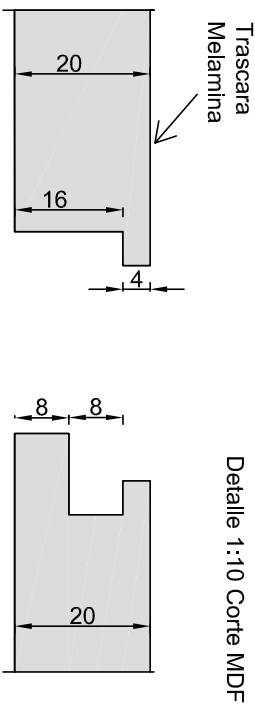

Cielo Bau Ultra Liviano XL Pasillo 61x L cm

201801963 (L de 122 cm a 244 cm)

Instalación de Palmeta con perfil metálico 9/16 (14mm)

Vista corte lateral Palmeta (610mm)

Vista corte longitudinal Palmeta (L mm)

Palmeta 61x L, vista trascara

CARACTERÍSTICAS

- Fácil de instalar
- Registrable una a una
- Antisísmico
- Mdf certificado Leed/FSC

PLANO PARA APROBACIÓN DEL CLIENTE
Cielo Bau System Pasillo Melamina 61x L cm