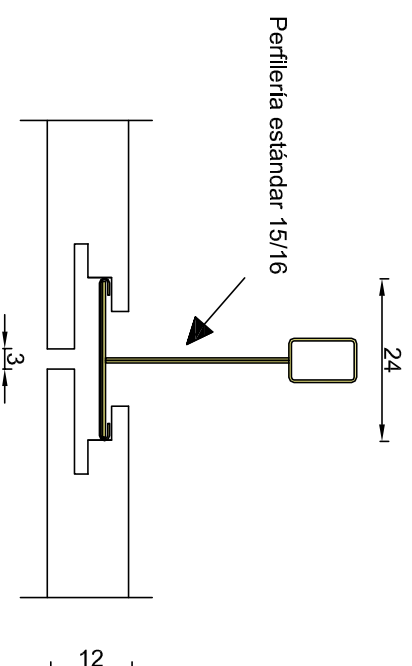

Palmeta 30,5x122 cm, vista trascara

CARACTERÍSTICAS

Fácil de instalar
Registrable una a una
Antisísmico
Mdf certificado Leed/FSC

Instalación de Palmeta con perfil metálico 15/16 (24mm)

Vista corte lateral Palmeta (610mm)

PLANO PARA APROBACIÓN DEL CLIENTE
Cielo Bau System 2 Melamina 30,5x122 cm