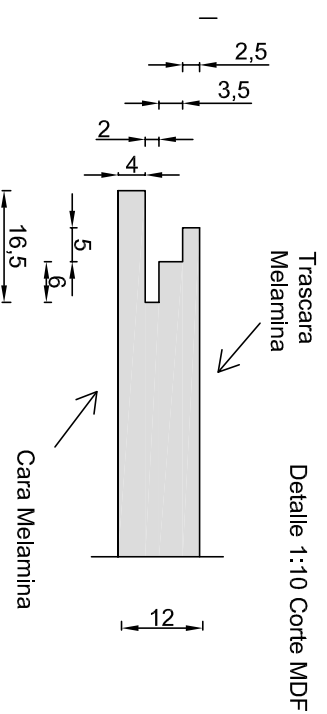

Palmeta 30,5x122 cm, vista trascara

CARACTERÍSTICAS

Fácil de instalar
Registrable una a una
Antisísmico
Mdf certificado Leed/FSC

Instalación de Palmeta con perfil metálico 15/16 (24mm)

Vista corte lateral Palmeta (610mm)

PLANO PARA APROBACIÓN DEL CLIENTE
Cielo Bau System 2 Melamina 30,5x122 cm