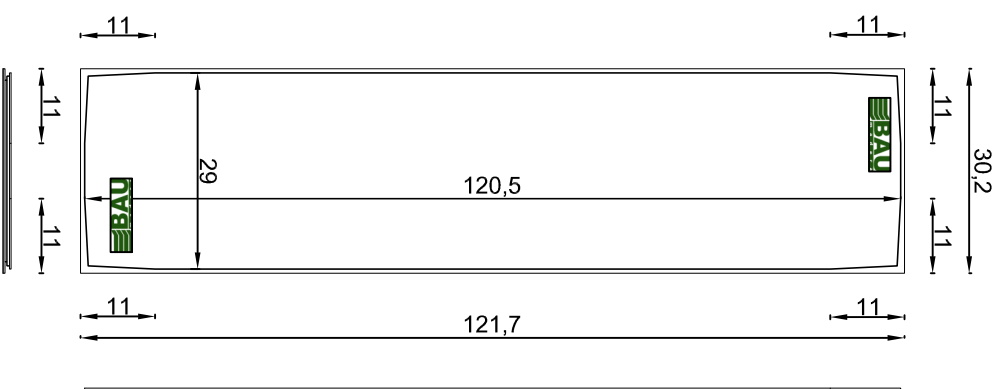

Palmeta 30,5x122 cm, vista trascara

CARACTERÍSTICAS

Fácil de instalar
Registrable una a una
Antisísmico
Mdf certificado Leed/FSC

Instalación de Palmeta con perfil metálico 15/16 (24mm)

Vista corte lateral Palmeta (610mm)

PLANO PARA APROBACIÓN DEL CLIENTE
Cielo Bau System 2 Melamina 30,5x122 cm