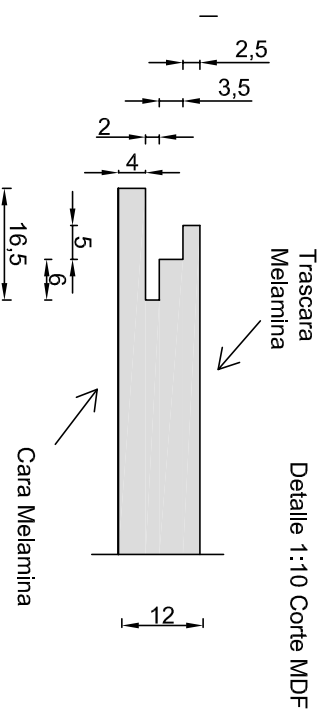

## Palmeta 61x122 cm, vista trascara

### Instalación de Palmeta con perfil metálico 15/16 (24mm)

### Vista corte lateral Palmeta (610mm)

PLANO PARA APROBACIÓN DEL CLIENTE  
Cielo Bau System 2 Melamina 61x122 cm

201801963