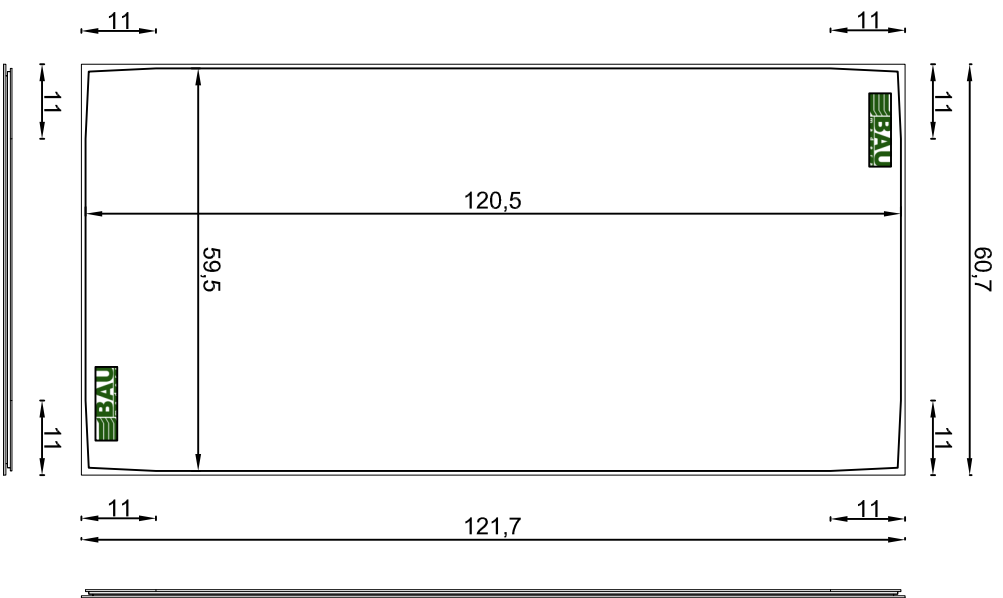

## Palmeta 61x122 cm, vista trascara

### Instalación de Palmeta con perfil metálico 15/16 (24mm)

### Vista corte lateral Palmeta (610mm)

PLANO PARA APROBACIÓN DEL CLIENTE  
Cielo Bau System 2 Melamina 61x122 cm

201801963