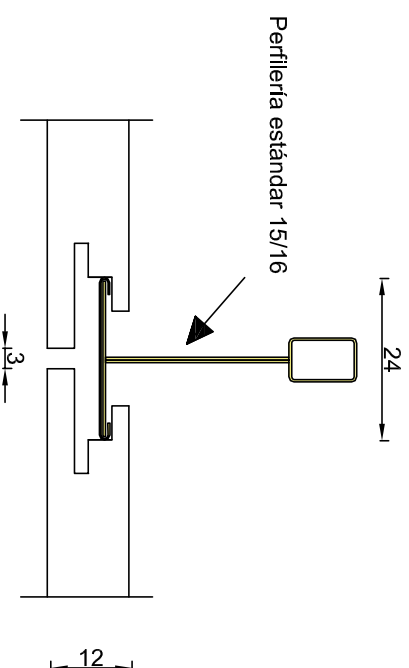

## Palmeta 61x122 cm, vista trascara

### Instalación de Palmeta con perfil metálico 15/16 (24mm)

### Vista corte lateral Palmeta (610mm)

PLANO PARA APROBACIÓN DEL CLIENTE  
Cielo Bau System 2 Melamina 61x122 cm

201801963