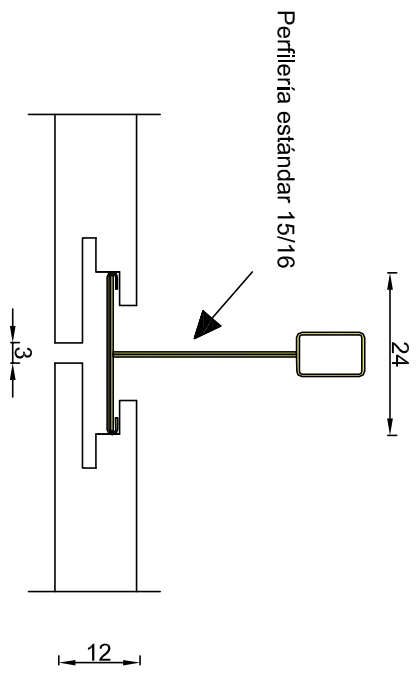

## Palmeta 61x61 cm, vista trascara

## Instalación de Palmeta con perfil metálico 15/16 (24mm)

## Vista corte lateral Palmeta (610mm)