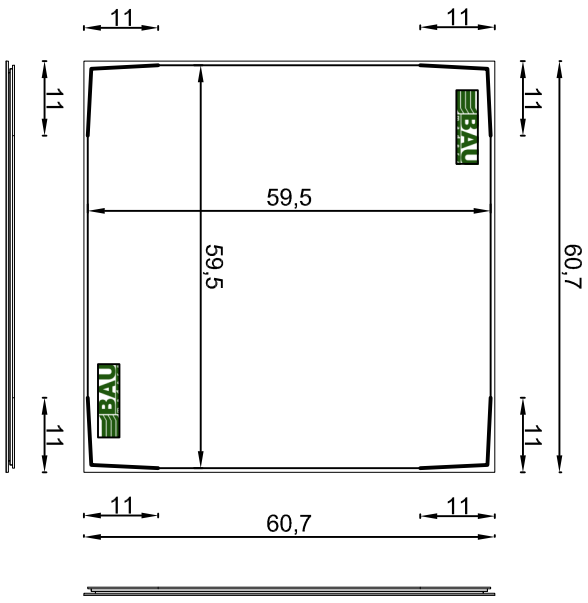

## Palmeta 61x61 cm, vista trascara

## Instalación de Palmeta con perfil metálico 15/16 (24mm)

## Vista corte lateral Palmeta (610mm)