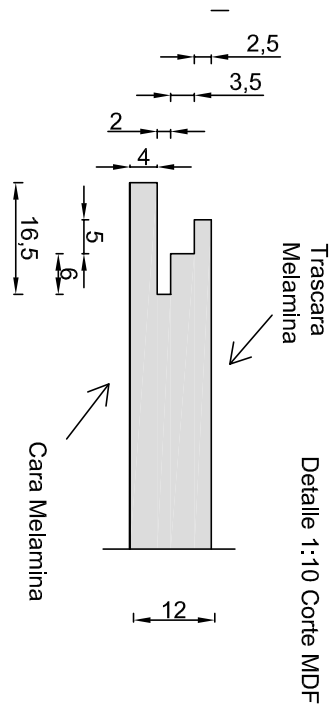

## Palmeta 61x61 cm, vista trascara

## Instalación de Palmeta con perfil metálico 15/16 (24mm)

## Vista corte lateral Palmeta (610mm)