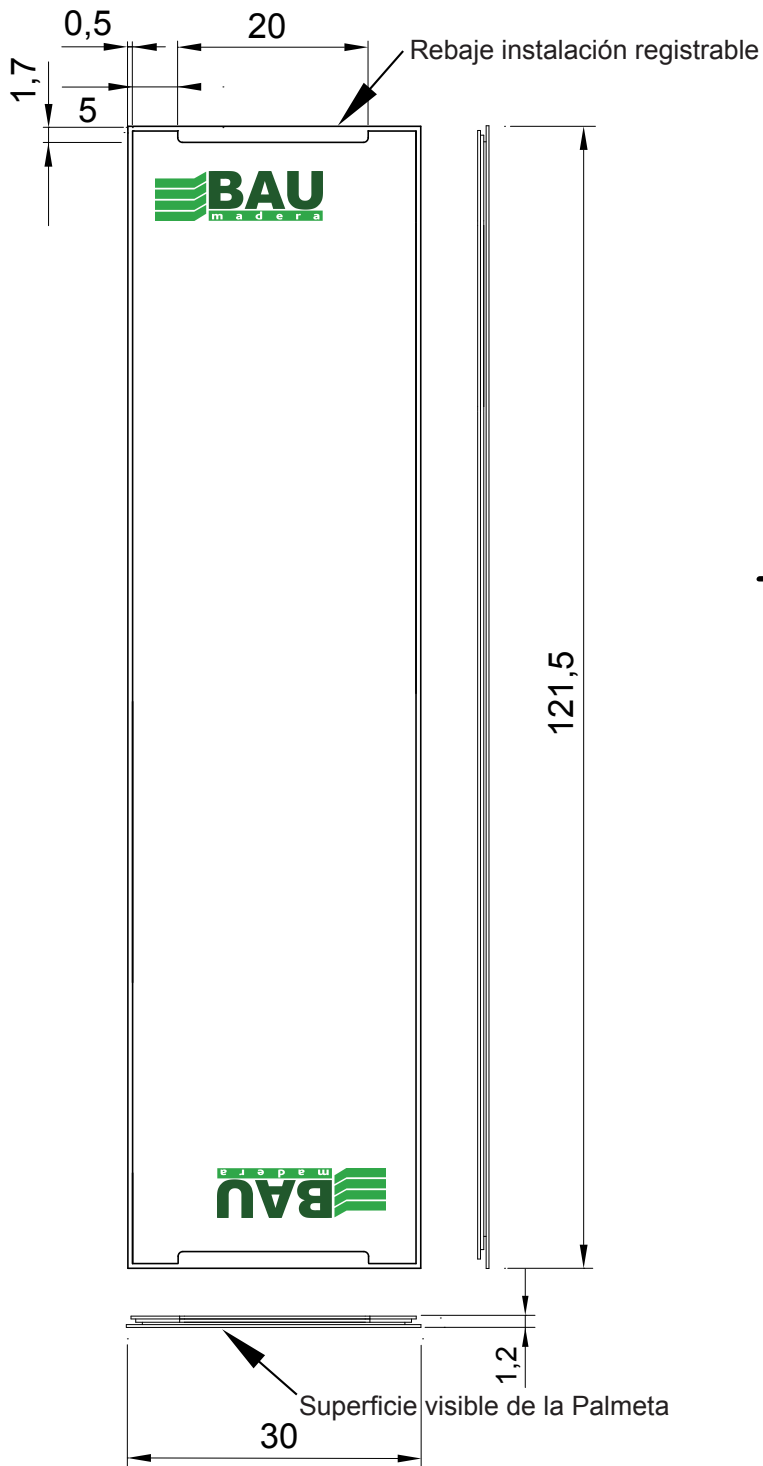

Palmeta 30,5x122 Vista superior

Instalación de Palmeta con perfil metálico

Palmeta 30,5x122 Vista Frente con corte

CARACTERÍSTICAS:

- . Fácil de instalar
- . Registrable una a una
- . Sustrato de PVC ultraliviano blanco
- . Cara PVC terminacion blanca
- . Lavable
- . Peso = 6,0 kg/m²
- . Autoextingible
- . Antisismico
- . Instalado con varilla metalica y fijación regulable

BAU
m a d e r a

Cielo 30,5x122cm PVC _lavable

PLANO PARA APROBACIÓN DEL CLIENTE
Cielo 30,5x122 cm PVC - lavable