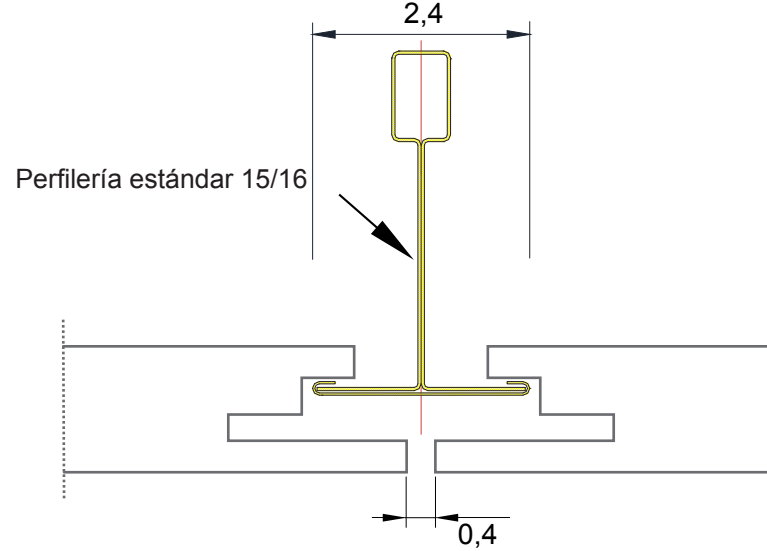

Palmeta 30,5x122 Vista superior

Instalación de Palmeta con perfil metálico

Palmeta 30,5x122 Vista Frente con corte

CARACTERÍSTICAS:

- . Fácil de instalar
- . Registrable una a una
- . Sustrato de PVC ultraliviano blanco
- . Cara PVC terminacion blanca
- . Lavable
- . Peso = 6,0 kg/m²
- . Autoextingible
- . Antisismico
- . Instalado con varilla metalica y fijación regulable

BAU
m a d e r a

Cielo 30,5x122cm PVC _lavable

PLANO PARA APROBACIÓN DEL CLIENTE
Cielo 30,5x122 cm PVC - lavable