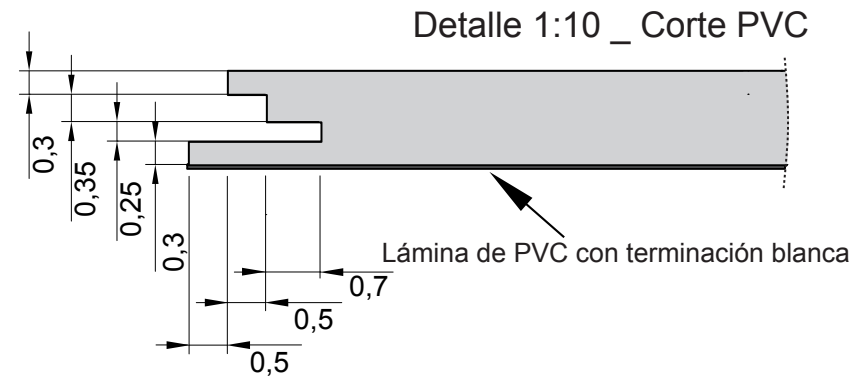

Palmeta 30,5x122 Vista superior

Instalación de Palmeta con perfil metálico

Palmeta 30,5x122 Vista Frente con corte

CARACTERÍSTICAS:

- . Fácil de instalar
- . Registrable una a una
- . Sustrato de PVC ultraliviano blanco
- . Cara PVC terminacion blanca
- . Lavable
- . Peso = 6,0 kg/m²
- . Autoextingible
- . Antisismico
- . Instalado con varilla metalica y fijación regulable

BAU
m a d e r a

Cielo 30,5x122cm PVC _lavable

PLANO PARA APROBACIÓN DEL CLIENTE
Cielo 30,5x122 cm PVC - lavable